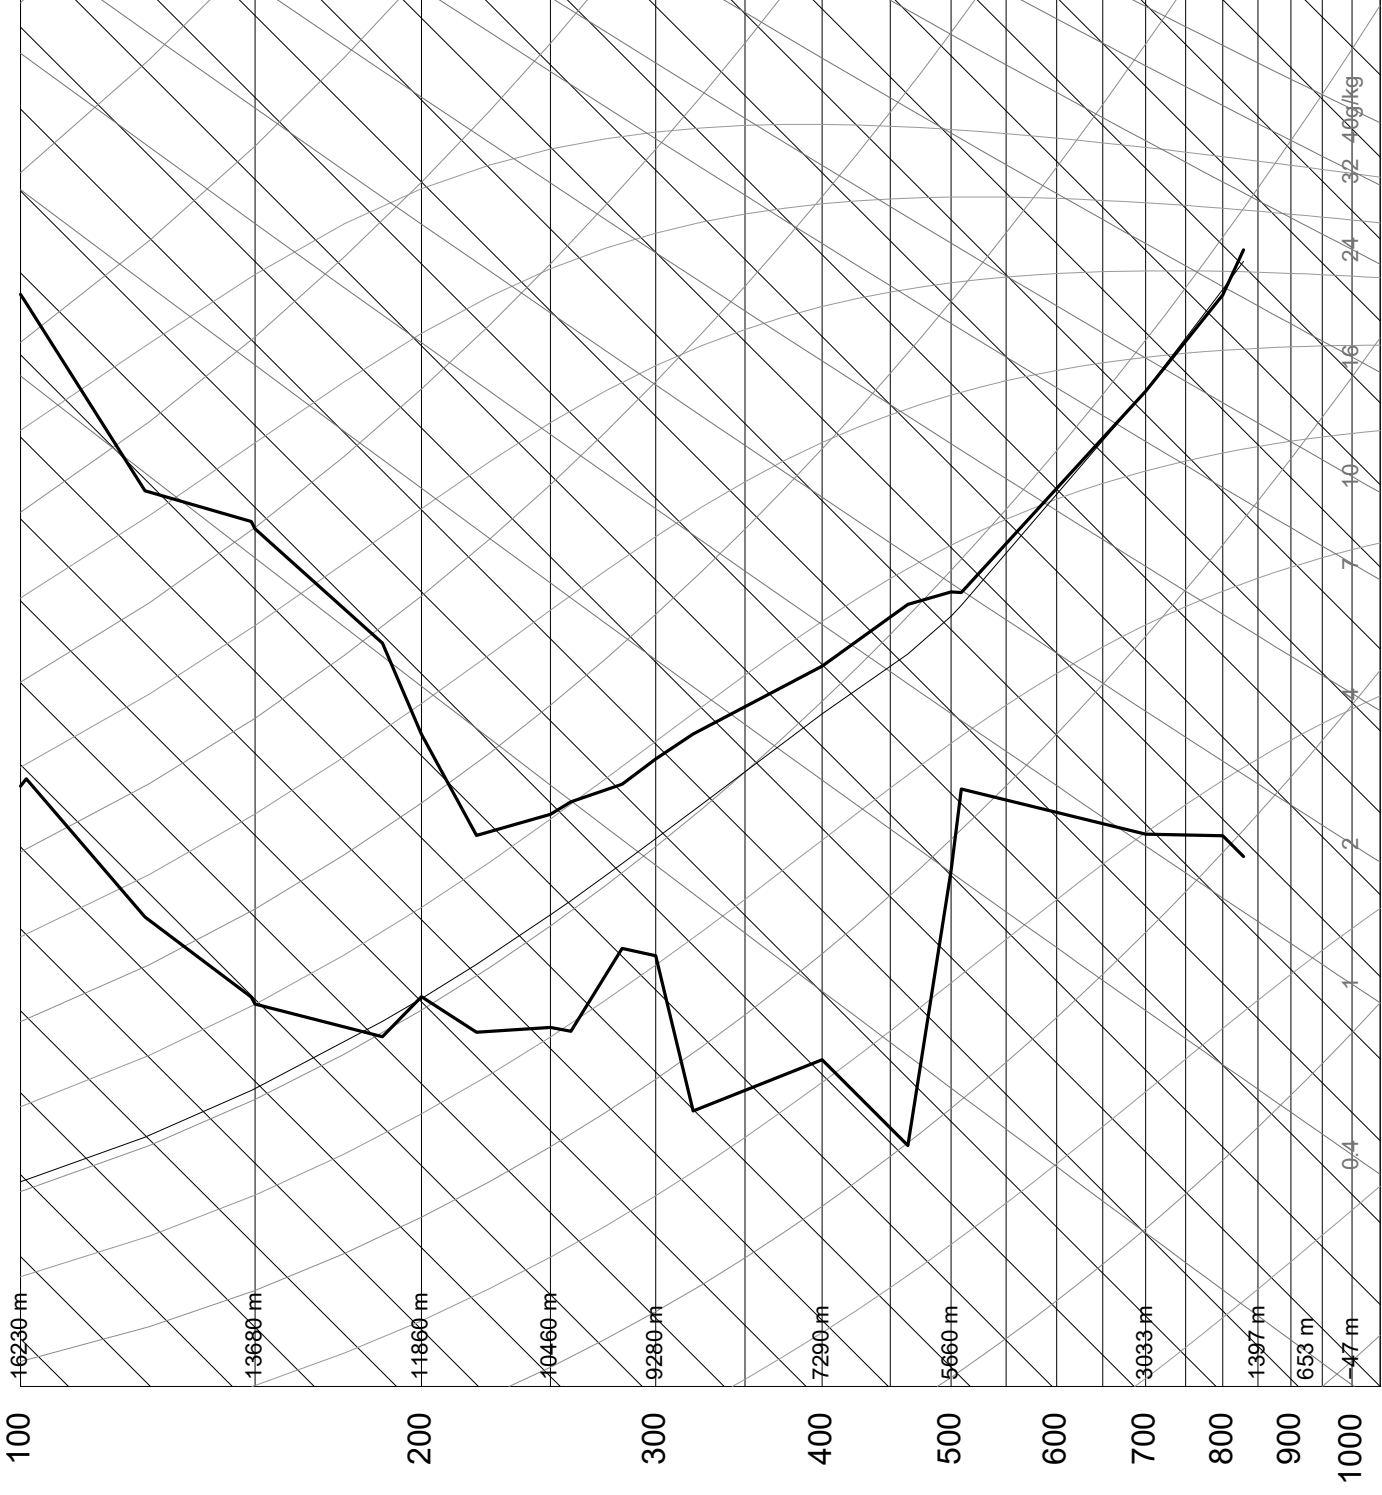

72469 DNR Denver

SLAT 39.77
 SLON
 SELV 1625.
 SHOW -9999
 LIFT 2.10
 LFTV 1.92
 SWET -9999
 KINX -9999
 CTOT -9999
 VTOT -9999
 TOTL -9999
 CAPE 0.00
 CAPV 0.00
 CINS 0.00
 CINV 0.00
 EQLV -9999
 EQTV -9999
 LFCT -9999
 LFCV -9999
 BRCH 0.00
 BRCV 0.00
 LCLT 250.9
 LCLP 479.2
 MLTH 309.6
 MLMR 1.35
 THCK 5707.
 PWAT 3.57