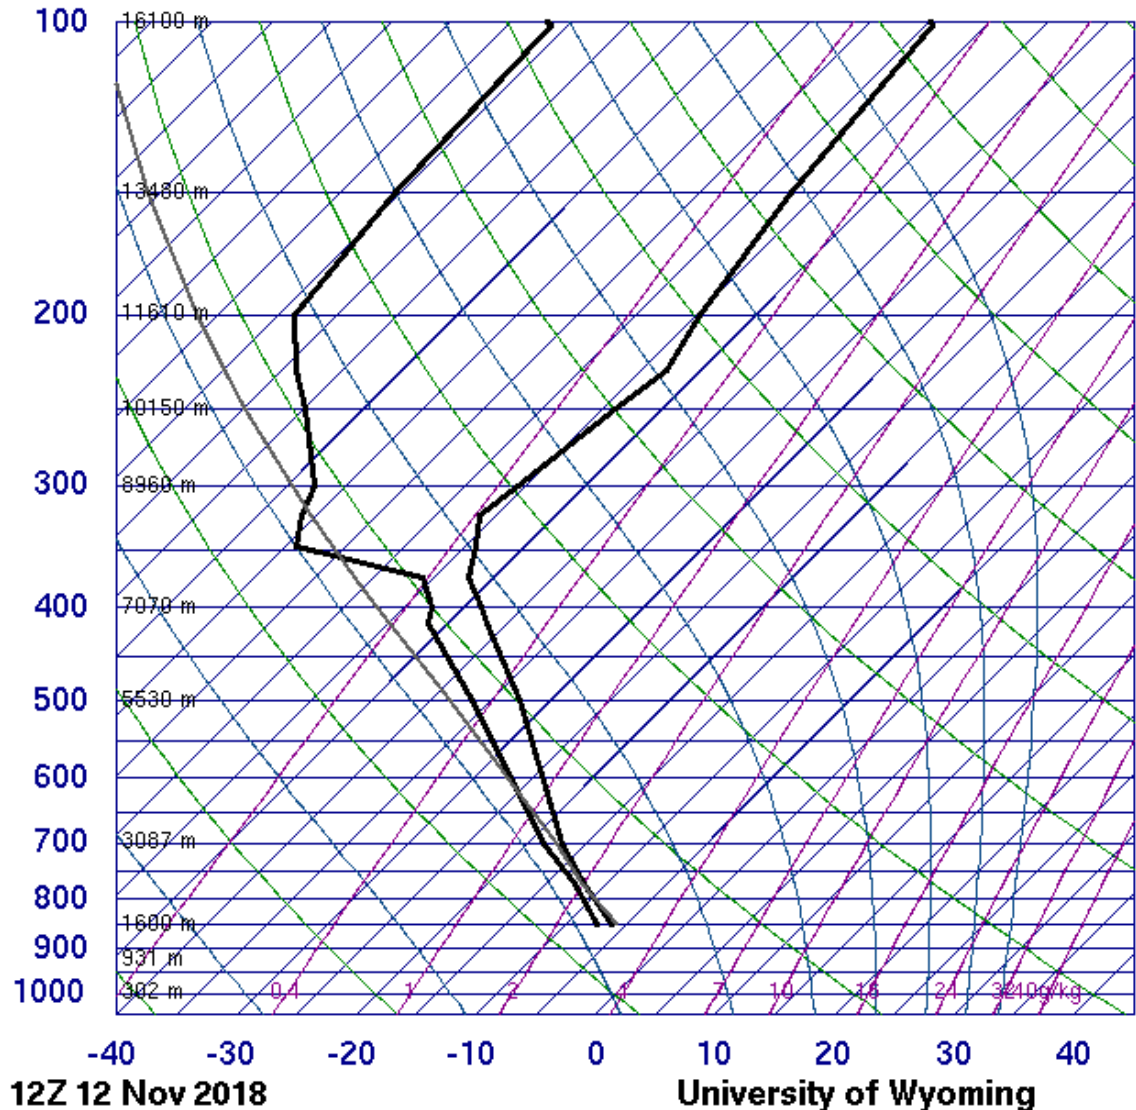

72469 DNR Denver

SLAT	39.77
SLON	-104.87
SELV	1611.
SHOW	-9999
LIFT	5.83
LFTV	5.84
SWET	-9999
KINX	-9999
CTOT	-9999
VTOT	-9999
TOTL	-9999
CAPE	0.00
CAPV	0.00
CINS	0.00
CINV	0.00
EQLV	-9999
EQTV	-9999
LFCT	-9999
LFCV	-9999
BRCH	0.00
BRCV	0.00
LCLT	263.8
LCLP	808.9
MLTH	280.3
MLMR	2.36
THCK	5226.
PWAT	4.74