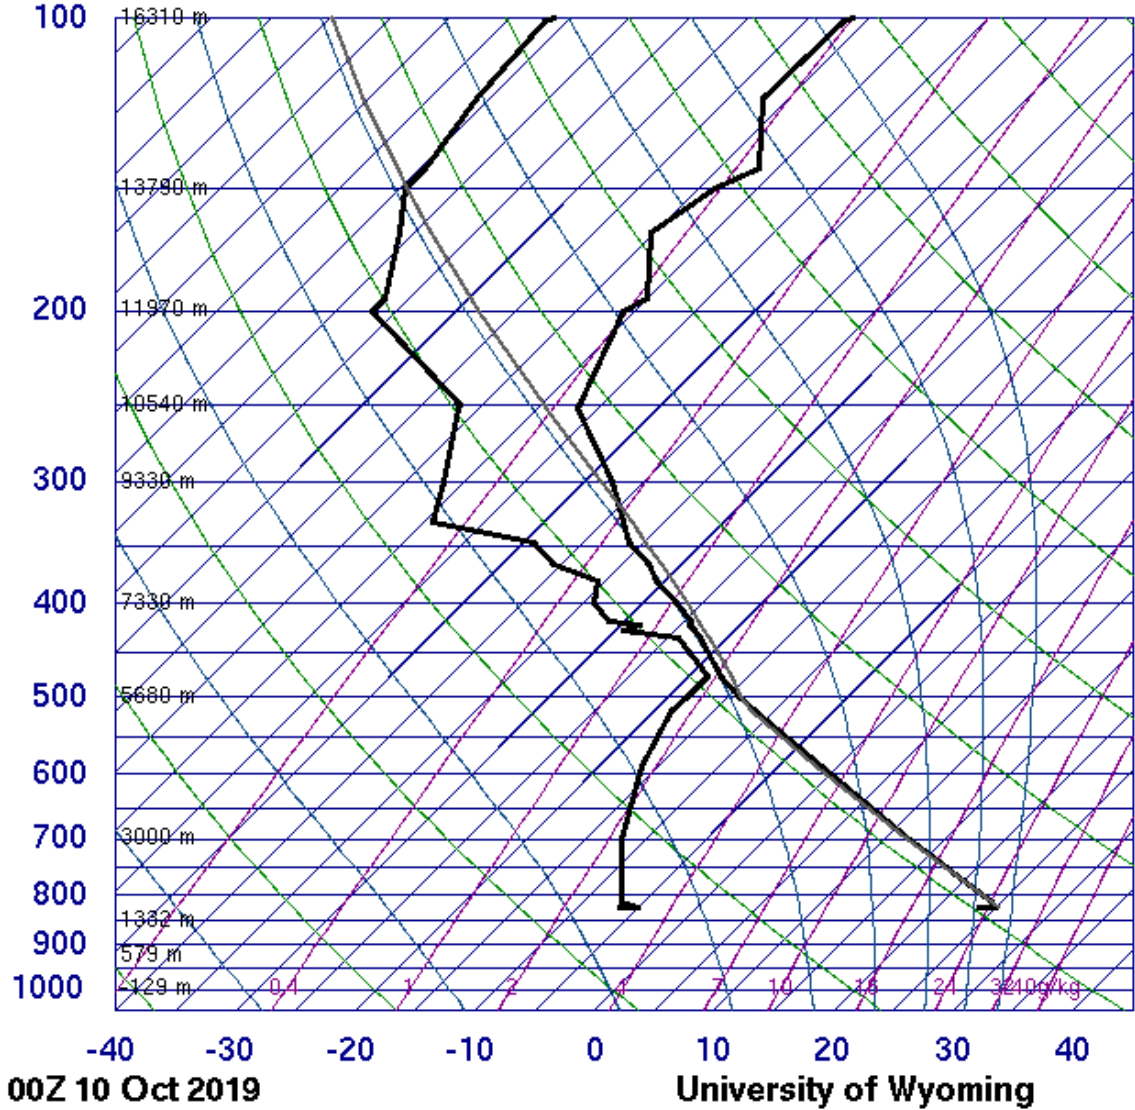

72469 DNR Denver

SLAT	39.77
SLON	-104.87
SELV	1611.
SHOW	-9999
LIFT	-0.25
LFTV	-0.38
SWET	-9999
KINX	-9999
CTOT	-9999
VTOT	-9999
TOTL	-9999
CAPE	119.2
CAPV	128.7
CINS	-39.6
CINV	-23.7
EQLV	316.3
EQTV	315.6
LFCT	504.3
LFCV	507.3
BRCH	17.68
BRCV	19.08
LCLP	260.2
LCLV	509.3
MLTH	315.5
MLMR	2.81
THCK	5809.
PWAT	8.77