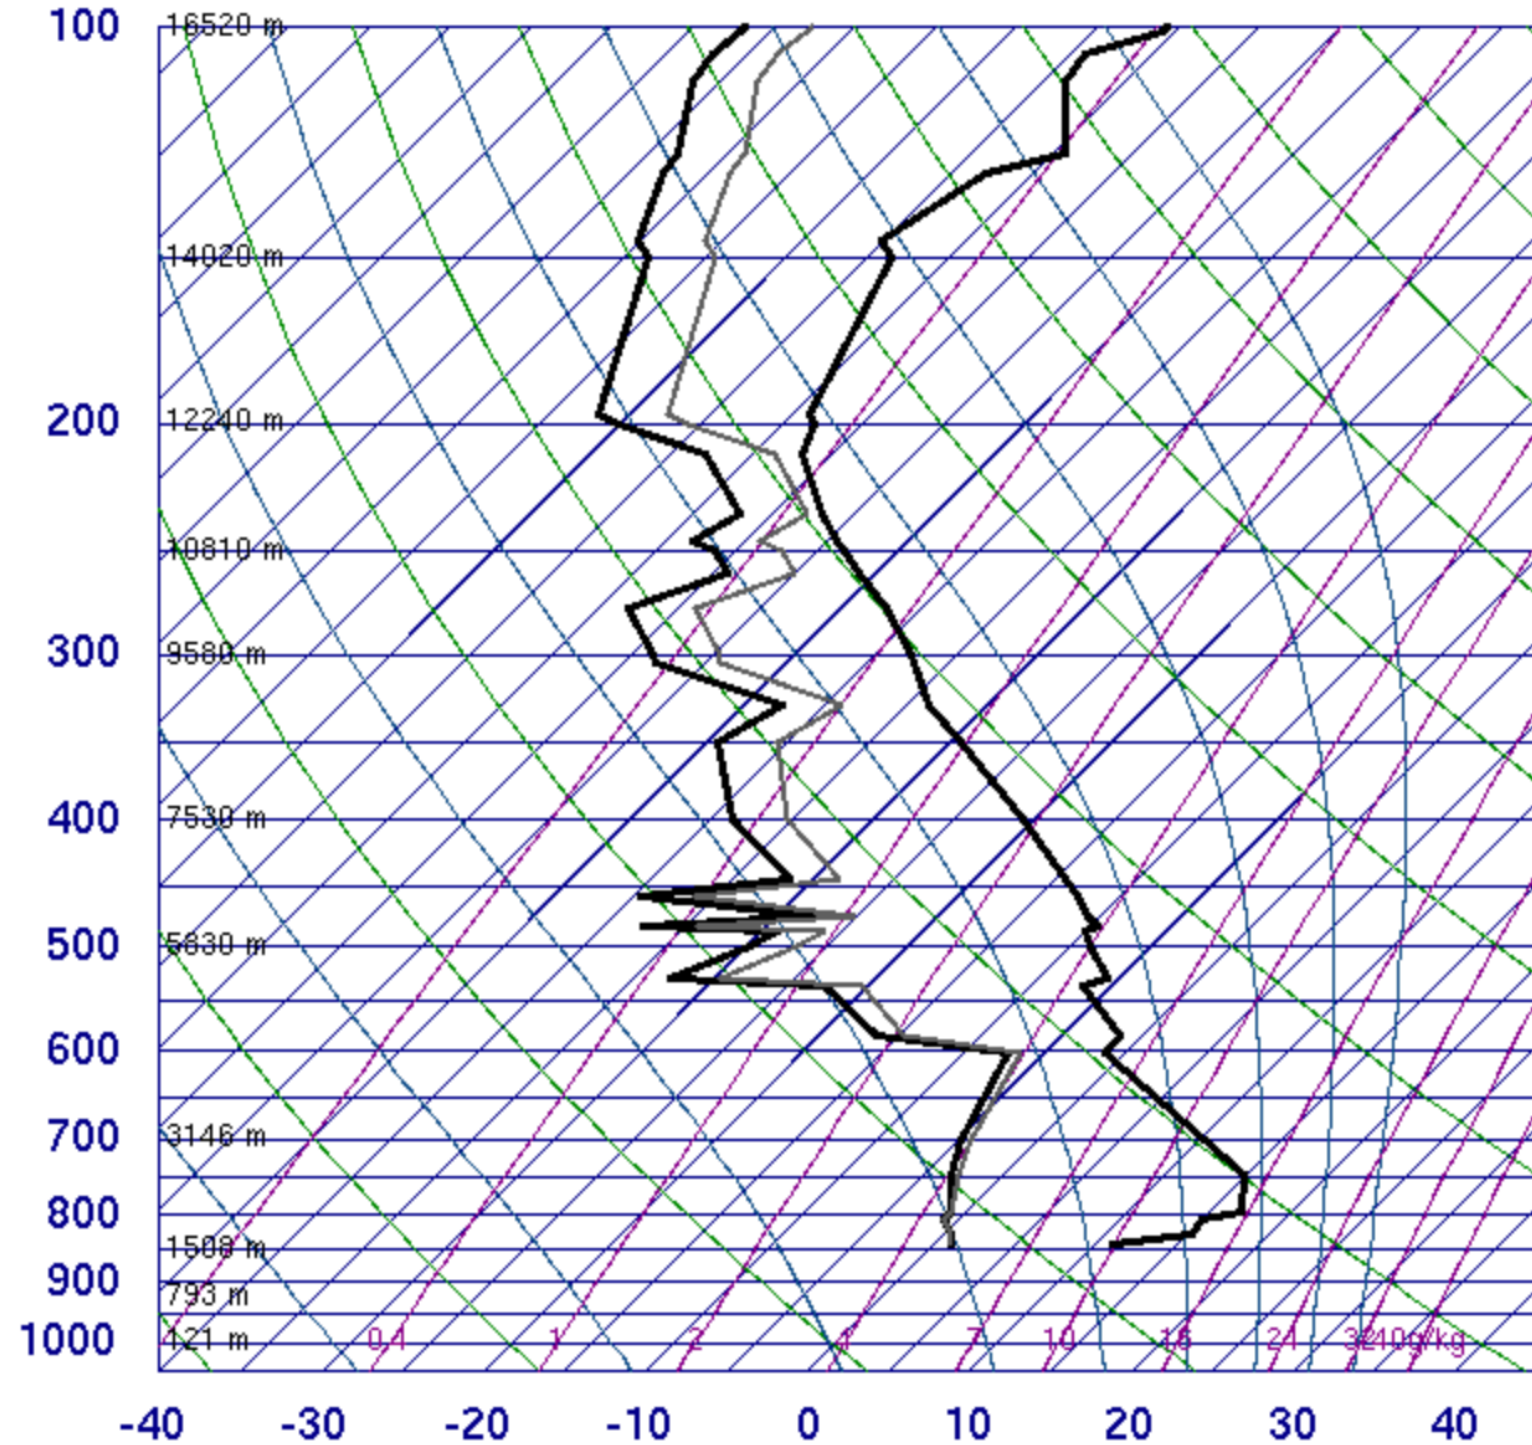

72469 DNR Denver

SLAT	39.77
SLON	-104.87
SELV	1611.
SHOW	-9999
LIFT	7.87
LFTV	7.64
SWET	-9999
KINX	-9999
CTOT	-9999
VTOT	-9999
TOTL	-9999
CAPE	0.00
CAPV	0.00
CINS	0.00
CINV	0.00
EQLV	-9999
EQTV	-9999
LFCT	-9999
LFCV	-9999
BRCH	0.00
BRCV	0.00
LCLT	269.7
LCLP	648.2
LCLE	319.7
MLTH	305.3
MLMR	4.64
THCK	5709.
PWAT	12.23